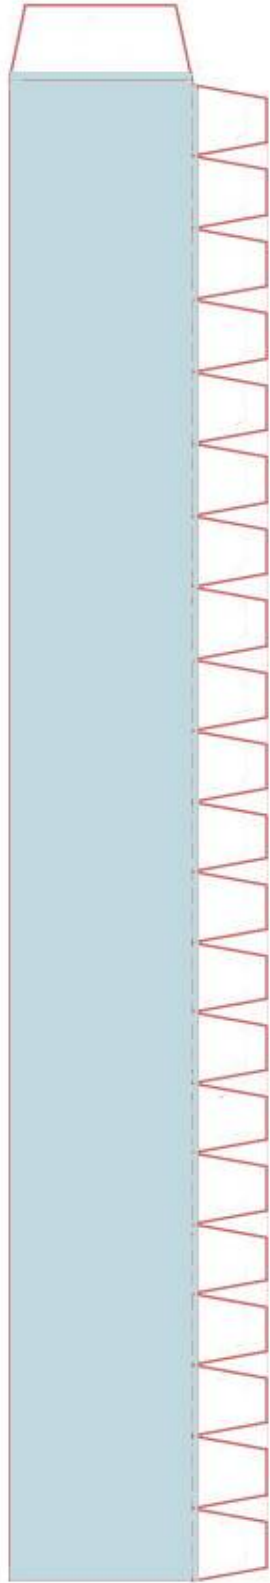

## ROUND BOX TEMPLATES SCHEMA SCATOLA ROTONDA

**ITA:** Stampare lo schema su un cartoncino rigido (se utilizzate della carta la grammatura dovrà essere di almeno 250 g per poter garantire un buon risultato)

**ENG:** Print the templates on rigid paper (if you use normal one you need to be sure that the weight is at least 250 g in order to ensure a good result)

TOP

PRINT 2 COPY: 1 for base (inside part) 1 for top base (inside part)

**INNER PARTS**

**BASE SIDE BORDER**

**TOP SIDE BORDER**

TOP: Print one time for the top of the box